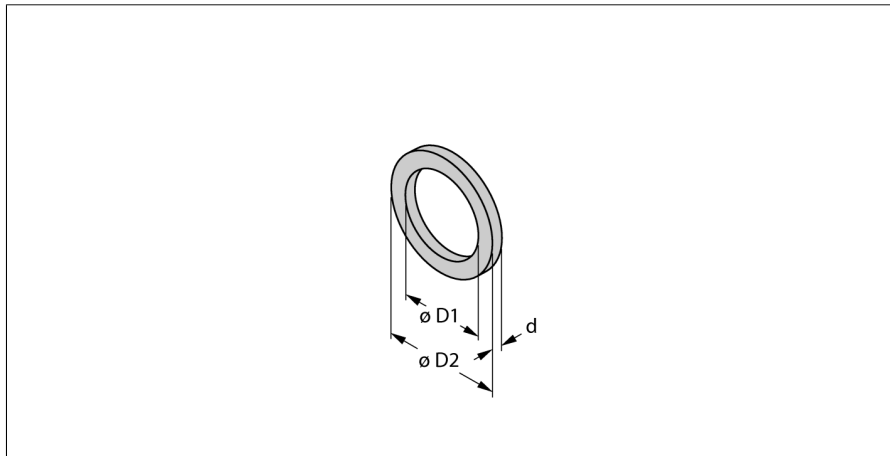

аксессуары для монтажа  
датчики контроля потока  
**FD-G1/4AFM30/34 G1/4 DICHTSCHEIBE AUS AFM30/34**

- G 1/4 "O-прокладка AFM30
- Внешний диаметр 19 мм
- Внутренний диаметр 13 мм
- Толщина 1.5 мм

Тип

FD-G1/4AFM30/34 G1/4 DICHTSCHEIBE AUS  
AFM30/34